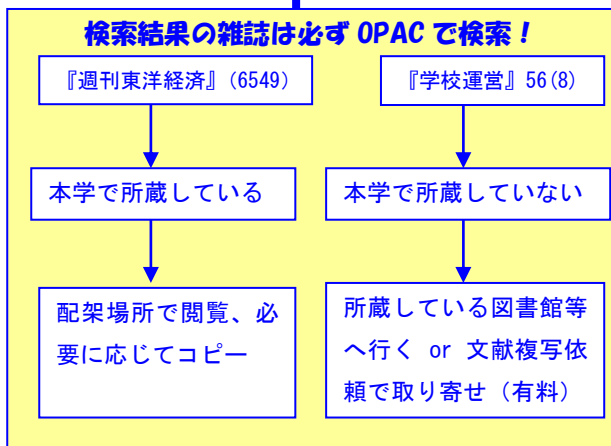

*雑誌の中の記事を探す

■CiNii (サイニイ) Research

文献だけでなく、外部連携機関、機関リポジトリ等の研究データ、KAKENの研究プロジェクト情報などを含めた横断検索ができます。学内ネットワークまたはVPN接続で利用すると、OPAC等への連携機能が利用できます。

■magazineplus

国内最大の雑誌・論文記事のデータベースです。一般週刊誌から学術雑誌まで幅広く採録されています。

■NDL ONLINE

国立国会図書館の所蔵資料およびデジタル資料を検索できます。

<こんな雑誌記事が検索できます>

記事情報	
MAGA ZINE PLUS	「変容する学力格差-ルポ 広がる子どもの学力格差と貧困(第1特集 学校が危ない)」長谷川敦 週刊東洋経済 (6549) 62-65 2014
CiNii	「地域と共に子どもたちを育む、学校評価を生かした双方向の取組(特集 自己を問う:評価を生かす)大畑真知子 学校運営 56(8) 18-21 2014

教育学論説資料

教育学論説資料は、国内の大学・学会の紀要・機関誌の中から教育学に関する論文を集成したもので、2004年までの文献が検索できます。図書館2階レファレンスコーナーで題名、執筆者、掲載誌毎にキーワード検索することができます。検索により冊子の号数があるので、書庫3層にある冊子で本文を閲覧します。検索結果の論文は必ず図書館内で閲覧できます。

新聞記事を探す

新聞記事は、データベースを利用すれば、簡単にキーワードや日付などの条件に応じた記事を探し出すことができます。全文はもちろん、PDFファイルで掲載紙面のままを閲覧することも可能です。

<図書館で利用できるデータベース>

データベース	新聞	収録期間
朝日新聞クロスサーチ	朝日新聞	1879年～
日経テレコン	日本経済新聞 日経産業新聞 日経MJ 日経金融新聞	1975年～
毎索	毎日新聞	1872年3月～
ヨミダス歴史館	読売新聞	1874年11月～

<新聞記事例>

記事情報
「教育格差が未来を奪う-やまめ機会不平等の連鎖(中外時評)」2015年02月15日 日本経済新聞朝刊 10ページ
「学校と地域連携 防災教育が必要 高松でシンポ=香川」2015年02月27日 読売新聞大阪朝刊 35ページ

専門的な情報源

更に深くテーマを掘り下げるには専門事典、白書、年鑑などの情報源が役立ちます。

資料情報	請求記号	配架場所
文部科学統計要覧	370.59/Mo31	2階参考図書
日本子ども資料年鑑 母子愛育会愛育研究所編	367.6/B66	2階参考図書
比較教育学事典	373.1/N71	2階参考図書
学校基本調査報告書	370.59/G16	2階参考図書
子ども・若者白書	369.02/Se19	2階白書・ブックレット等
文部科学白書	373.1/Mo31	2階白書・ブックレット等