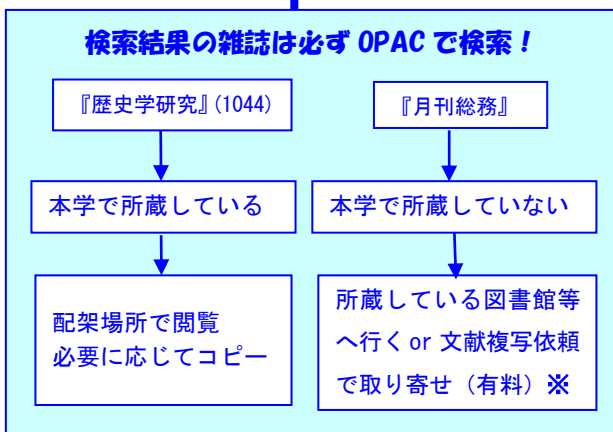

*雑誌の中の記事を探す

■ CiNii (サイニイ) Research

文献だけでなく、外部連携機関、機関リポジトリ等の研究データ、KAKENの研究プロジェクト情報などを含めた横断検索ができます。学内ネットワークまたはVPN接続で利用すると、OPAC等への連携機能が利用できます。

■ magazineplus

国内最大の雑誌・論文記事のデータベース。一般週刊誌から学術雑誌まで幅広く採録されています。

■ Web OYA-bunko (大宅壮一文庫雑誌記事索引検索 web版)

収録対象を週刊誌、総合誌、女性誌、スポーツ誌、タウン情報などの学術誌以外の雑誌としており、社会学分野でよく利用される雑誌記事検索データベースです。

■ NDL Search

国立国会図書館サーチでは、国立国会図書館の所蔵資料やデジタル資料を検索したり、閲覧やコピーを申し込んだり、様々なサービスが利用できます。また、国立国会図書館とデータ連携している全国の図書館の所蔵資料を検索できます。

<こんな雑誌記事が検索できます>

DB	記事情報
Maga zine Plus	「歴史学の文化を考える：男性史・ジェンダー史の視点から」 弓削 尚子 / <i>歴史学研究</i> / p.16~23 / (1044) / 2024.1
CiNii Resea rch	「男女を問わずとらわれている「思い込み」：ジェンダー格差是正はなぜ進まないのか」 白波瀬 佐和子 / <i>月刊総務</i> / 62 (7) / p.14-17 / 2024.07

※ 図書館にない資料を手に入れる

他大学図書館や国立国会図書館の資料は複写・駆り出しができます。図書館2階 レファレンスカウンターで申し込むか、マイライブラリの《文献の複写》《資料の借用》を利用して申し込んでください。ただし、**料金は利用者負担**です。

新聞記事を探す

● 原紙/縮刷版

日刊新聞は新聞コーナーにあります。縮刷版は現物の新聞をそのまま縮小して冊子体にしたもので、巻頭の索引を使うと関連するテーマの新聞記事が検索できます。

● データベース

新聞記事は、データベースを利用すれば、簡単にキーワードや日付などの条件に応じた記事を探し出すことができます。全文はもちろん、PDFファイルで掲載紙面のままを閲覧することも可能です。

<図書館で利用できるデータベース>

データベース	新聞	収録期間
朝日新聞クロスサーチ	朝日新聞	1879年~
日経テレコン	日本経済新聞 日経産業新聞 日経MJ 日経金融新聞	1975年~
毎索	毎日新聞	1872年3月~
ヨミダス歴史館	読売新聞	1874年11月~

<新聞記事例>

記事情報
「(Think Gender) 女性活躍、進める次の一歩は」 2024年10月24日 朝日新聞 朝刊 19ページ
「移住者獲得、「奪い合い」の消耗戦 一極集中の是正巡り、地方と東京が対立(Inside Out いまを解き明かす)」 2024年10月14日 日本経済新聞 朝刊 19ページ

専門的な情報源

更に深くテーマを掘り下げるには専門事典、白書、年鑑などの情報源が役立ちます。

資料情報	請求記号	配架場所
社会学理論応用事典	361.03 N 71	2階 参考図書
社会生活統計指標 ：都道府県の指標	365.5 So 39	2階 参考図書
日本労働年鑑	366.05 N 71	2階 参考図書
『女性白書』 日本婦人団体連合会	367.21 N 71	2階 参考図書
OECD 幸福度白書 ：より良い暮らし指標 ：生活向上と社会進歩の国際比較	361.9 0 71	2階 参考図書