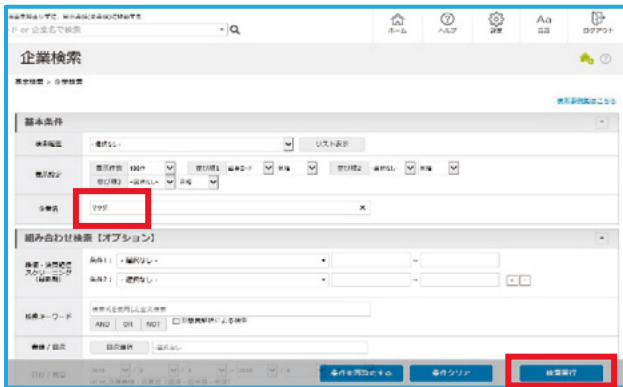

企業／金融情報を探す

◆ eol **学内 VPN 要ログアウト** 同時アクセス数：1

国内株式公開企業を中心とする基本情報（約 8,000 社、1984-）、財務情報（1989-）、有価証券報告書（1961-）、マーケット情報等を収録するデータベースです。他社との比較分析や財務情報のダウンロードも可能で、就職活動の企業研究にも有効です。

アクセス先：図書館HP <データベース検索> → **専門情報（企業・経済情報）**

<基本検索>

「Automatic Login」をクリックしてログインしてね！

企業名や証券コードを入力後、**検索実行**をクリックします。

<その他できること>

書類別検索 有価証券報告書、四半期報告書、決算短信、その他の法定開示書類

特定文言組み合わせ検索 EDINET コード、証券コード業種、決算日等の検索（スペースを入れる）

検索データ 検索条件保存、原文データを開く、Excel 形式によるダウンロードなど

CA	No.	証券コード	EDINETコード	企業名	決算月	監査法人	ウォッチリスト	関連リンク
	1	2579	E00417	コカ・コーラ・ポトラスジャパンホールディングス	12月末日	EY新日本有価証券監査法人	--	[Icons]
	2	2764	E03406	日産自動車	3月末日	EY新日本有価証券監査法人	--	[Icons]
	3	3032	E03474	本田技研工業	3月末日	監査法人和信事務所	--	[Icons]
	4	7261	E02163	マツダ	3月末日	有価証券不審監査法人	--	[Icons]

関連リンクのアイコンをクリックすると、各情報ページが表示されます。

企業名をクリックすると、企業基本情報（サマリー）が表示されるので、各リンクをクリックします。

* 企業情報のページには、ライバル企業、事業構成・セグメント情報、財務データ推移（短信ベース）、企業データ推移（有報ベース）などの情報も表示されます。

最後は必ず「ログアウト」で終了してね！