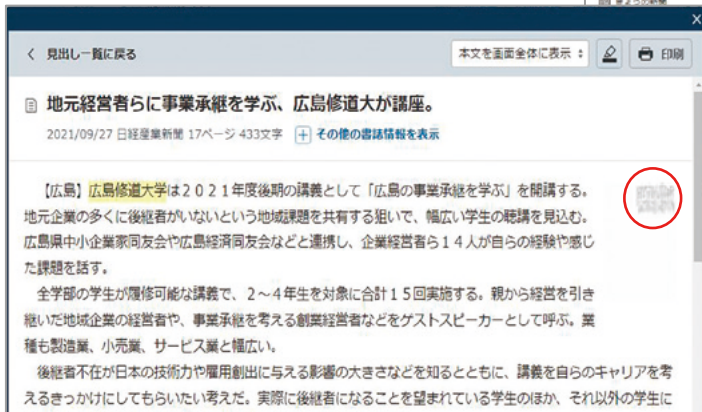

★ 同時アクセス数は無制限ですが、記事の閲覧には年間の制限があります。条件を絞って検索・表示してください。

こんな検索機能があります！

- ★ **記事検索**：1975年以降の日経四紙等（日本経済新聞、日経産業新聞、日経MJ及び日経流通新聞、日経金融新聞）の新聞記事が収録されています。
- ★ **企業検索**：日本に存在する企業の所在地、事業内容、役員構成などの情報を提供します。企業名のほか業種など様々な条件での検索も可能です。
- ★ **人事検索**：各企業の役員に関する情報を姓名、会社名などから検索、閲覧できます。また、日経四紙に掲載された人事に関する記事を検索することもできます。
- ★ **データ&ランキング**：日経各紙などに掲載されたビジネスに関連する各種ランキング記事や、記事検索で提供している各種統計データや業界情報を、目次からたどって簡単に閲覧することができます。

【記事検索】

1975年以降の日経四誌等（日本経済新聞、日経産業新聞、日経MJ及び日経流通新聞、日経金融新聞）から新聞記事の検索ができます。

1. メインメニューから **記事検索** を選択します。

2. 検索語、検索対象期間を入力し **検索** をクリックします。
★ 詳細な条件を設定したい場合は **詳細** をクリックします。

3. 検索結果の件数が表示されます。
見出しを表示 をクリックします。

ヒット数を10～20件まで絞り込んで見出しを表示させよう！

応用編

新聞記事を探す

4. 記事の見出しが表示されました。
見たい記事の見出し文をクリック
します。

5. 記事が表示されました。
切り抜きイメージか、見出し一覧画面の
PDF表示 をクリックすると掲載紙面を
そのまま見ることも可能です。

【ナビ型記事検索】

記事検索に収録されている 2008 年 1 月からの新聞、ニュースを対象に、会社名や人名などを主題とする記事の検索や、ビジネスニーズに関わるテーマ、「自動車・二輪車」「電機・家電」など業界での検索を行うことができます。